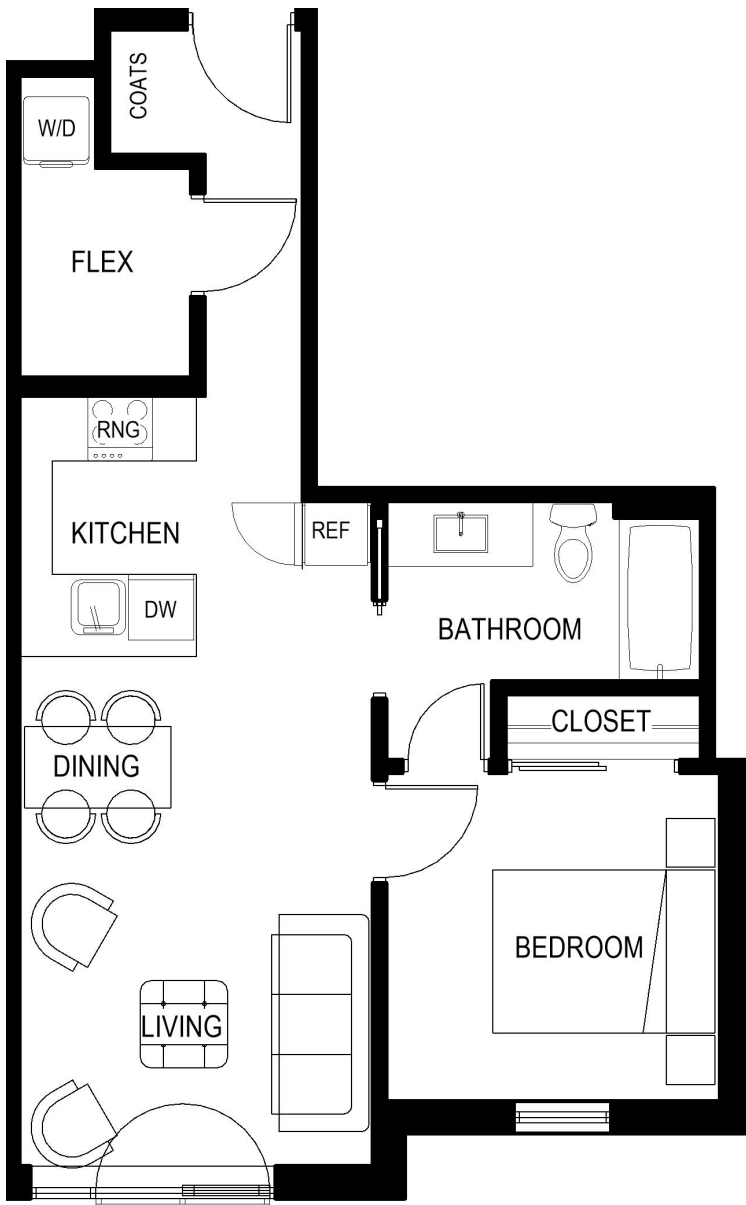

Plan 1E'  
1 Bed + Flex

Suite Area: 601 SF

Level 2  
253

Level 3  
353

Level 4  
409, 453

Level 5  
509