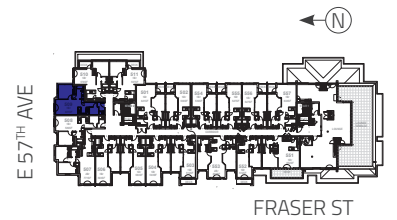

Plan 1E'  
1 Bed + Flex

Suite Area: 601 SF

Level 2  
253

Level 3  
353

Level 4  
409, 453

Level 5  
509