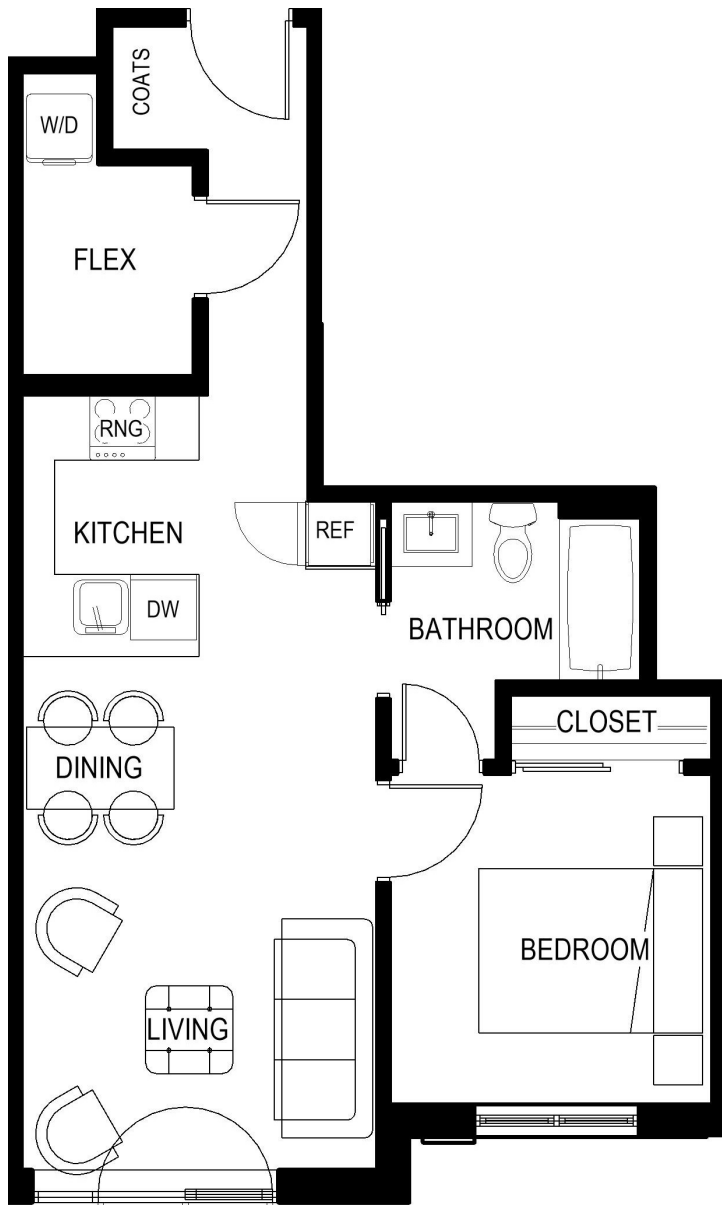

# SPIRE

LANDING

Plan 1E  
1 Bed + Flex

Suite Area: 589 SF

Level 2  
254

Level 3  
354

Level 4  
408, 454

Level 5  
508

Level 6  
609